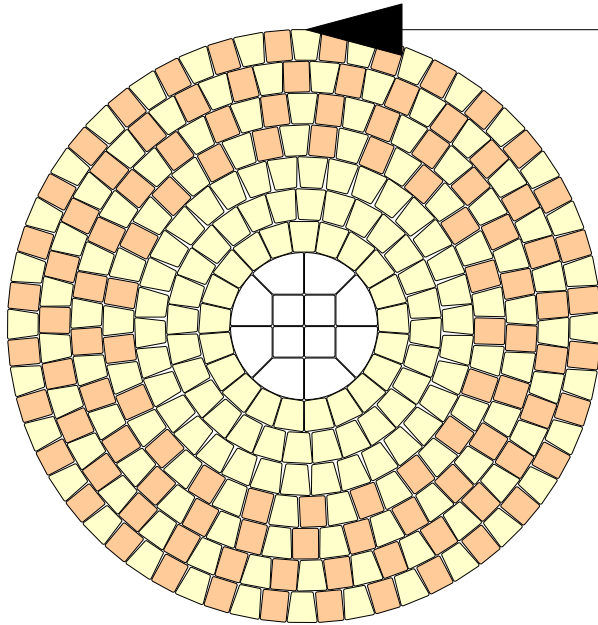

Kreissatz D Ø ca. 196cm

-  Stein 1/4 ca. 0,97 m<sup>2</sup>
-  Kreisstein ca. 1,71 m<sup>2</sup>
- Kernkreis 1 Satz

Kreissatz C Ø ca. 154cm

-  Stein 1/4 ca. 0,42 m<sup>2</sup>
-  Kreisstein ca. 1,16 m<sup>2</sup>
- Kernkreis 1 Satz

Kreissatz B Ø ca. 112cm

-  Kreisstein ca. 0,75 m<sup>2</sup>
- Kernkreis 1 Satz

Kreissatz A Ø ca. 70cm

-  Kreisstein ca. 0,19 m<sup>2</sup>
- Kernkreis 1 Satz