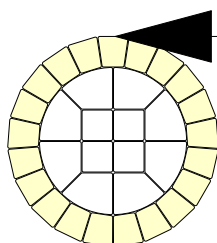

Kreissatz D Ø ca. 196cm

-  Stein 1/4 ca. 0,97 m<sup>2</sup>
-  Kreisstein ca. 1,71 m<sup>2</sup>
- Kernkreis 1 Satz

Kreissatz C Ø ca. 154cm

-  Stein 1/4 ca. 0,42 m<sup>2</sup>
-  Kreisstein ca. 1,16 m<sup>2</sup>
- Kernkreis 1 Satz

Kreissatz B Ø ca. 112cm

-  Kreisstein ca. 0,75 m<sup>2</sup>
- Kernkreis 1 Satz

Kreissatz A Ø ca. 70cm

-  Kreisstein ca. 0,19 m<sup>2</sup>
- Kernkreis 1 Satz