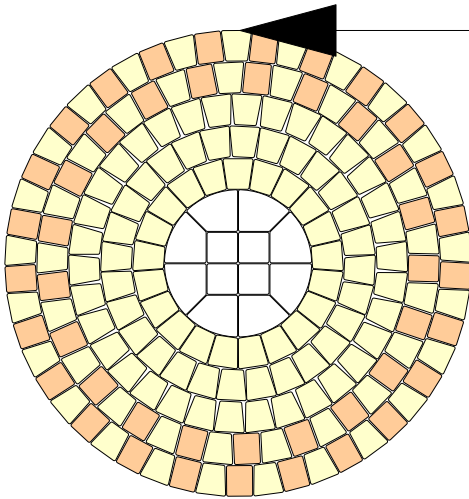

Kreissatz D Ø ca. 196cm

-  Stein 1/4 ca. 0,97 m<sup>2</sup>
-  Kreisstein ca. 1,71 m<sup>2</sup>
- Kernkreis 1 Satz

Kreissatz C Ø ca. 154cm

-  Stein 1/4 ca. 0,42 m<sup>2</sup>
-  Kreisstein ca. 1,16 m<sup>2</sup>
- Kernkreis 1 Satz

Kreissatz B Ø ca. 112cm

-  Kreisstein ca. 0,75 m<sup>2</sup>
- Kernkreis 1 Satz

Kreissatz A Ø ca. 70cm

-  Kreisstein ca. 0,19 m<sup>2</sup>
- Kernkreis 1 Satz