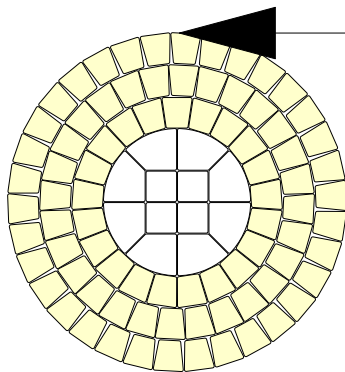

Kreissatz D Ø ca. 196cm

-  Stein 1/4 ca. 0,97 m<sup>2</sup>
-  Kreisstein ca. 1,71 m<sup>2</sup>
- Kernkreis 1 Satz

Kreissatz C Ø ca. 154cm

-  Stein 1/4 ca. 0,42 m<sup>2</sup>
-  Kreisstein ca. 1,16 m<sup>2</sup>
- Kernkreis 1 Satz

Kreissatz B Ø ca. 112cm

-  Kreisstein ca. 0,75 m<sup>2</sup>
- Kernkreis 1 Satz

Kreissatz A Ø ca. 70cm

-  Kreisstein ca. 0,19 m<sup>2</sup>
- Kernkreis 1 Satz