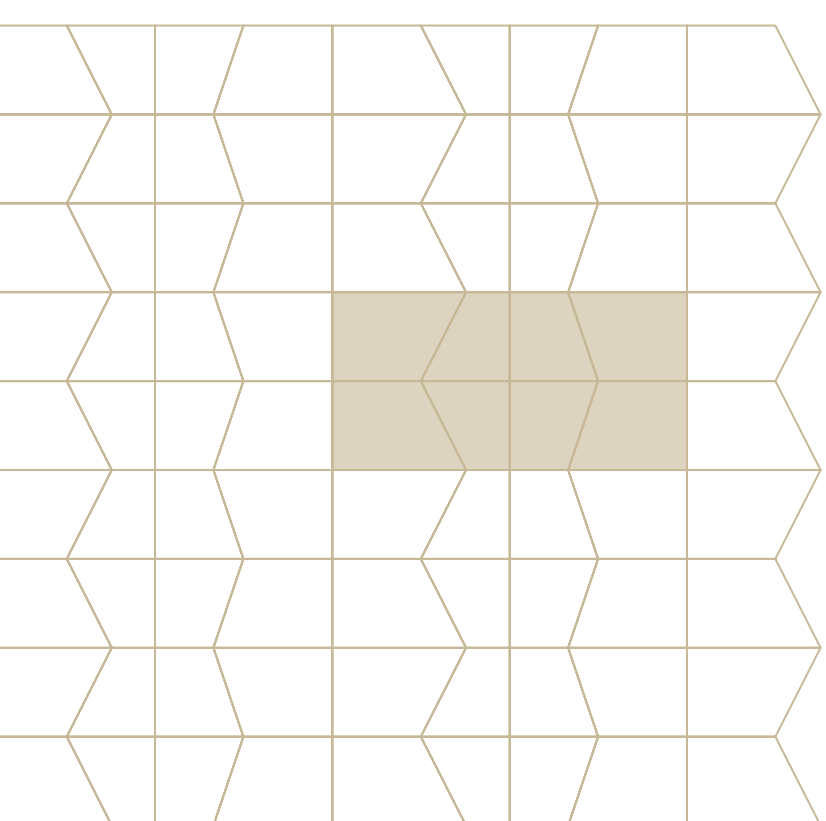

SCHRÄGE SCHNITTE. NEUE RHYTHMEN.

Gestalterisches Statement

SANTURO® RUSH&TWIST LANDHAUSMAUER

Stein-Set	Maße in mm		D	H
195	195	225	250	150
100	200	300		
225	195	225		
195	300	195		
225	275	195		
300	300	300		

HIER KOMMT BEWEGUNG INS SPIEL.

Individuelle Gestaltungskonzepte

EINZIGARTIGE FLÄCHENGEOMETRIEN.

Genial einfach

SANTURO® RUSH&TWIST TERRASSENPLATTE

Platten-Set	Maße in mm		B	D
300	300	300	296	55
400	300	400		
300	300	400		
200	400	300		
300	300	300		

DIN EN 1339