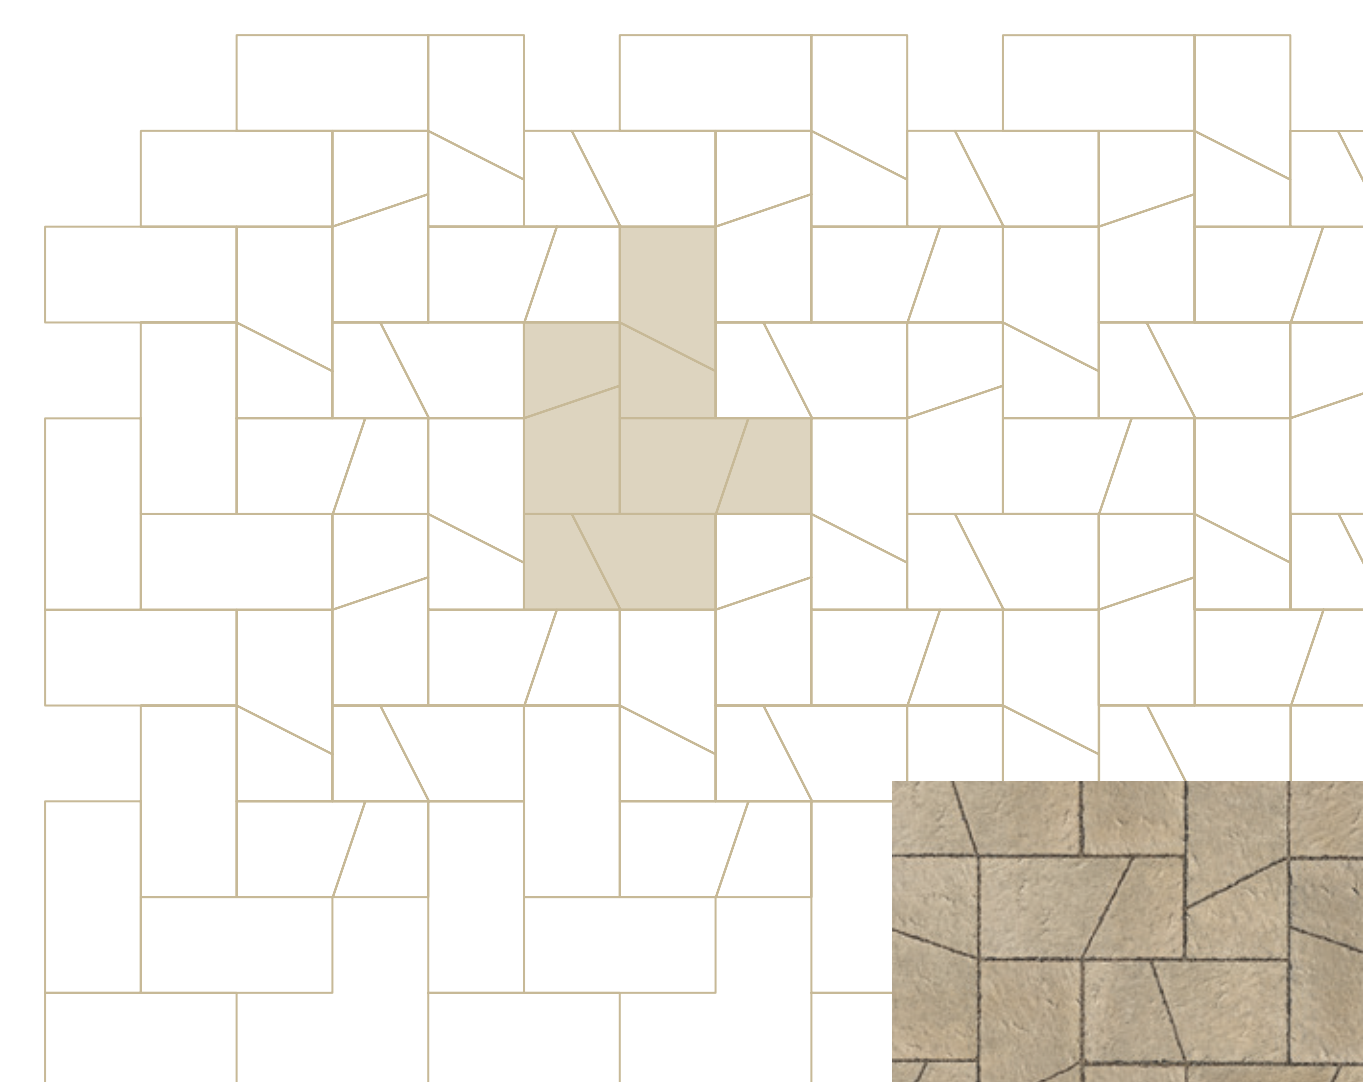

HIER KOMMT BEWEGUNG INS SPIEL.

Individuelle Gestaltungskonzepte

EINZIGARTIGE FLÄCHENGEOMETRIEN.

Genial einfach